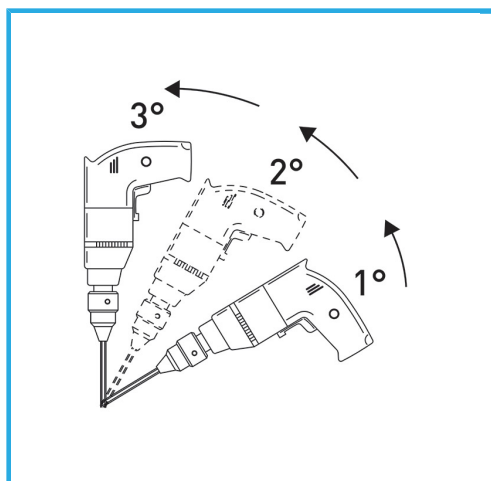

DER DÜNNWANDIGE DIAMANTKERN GARANTIERT GRATFREIE
SCHNITTE. DIESE FUNKTION ERLEICHTERT BOHRARBEITEN AUF HART
VERLEGTEM...

Maß	Ø 65 mm
Sechskantkupplung	11 mm g
Gesamtlänge	90 mm
Diamanthöhe	5 mm
Stift	35/40
Bruttogewicht	0,40 kg
Verpackungsmaße	75 x 130 x 75 h mm
EAN-Code	8012667355289

Aufhängbar