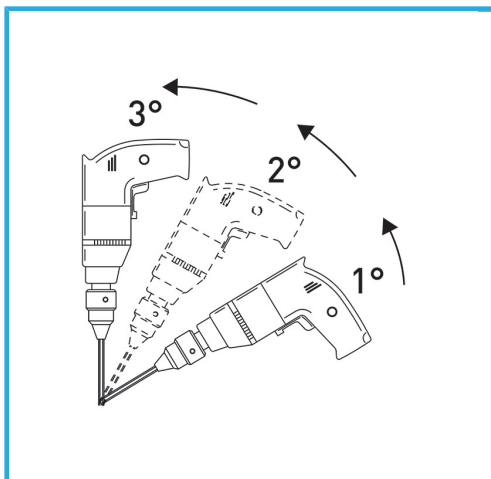

DER DÜNNWANDIGE DIAMANTKERN GARANTIERT GRATFREIE
SCHNITTE. DIESE FUNKTION ERLEICHTERT BOHRARBEITEN AUF HART
VERLEGTEN...

Maß	Ø 28 mm
Sechskantkupplung	11 mm g
Gesamtlänge	90 mm
Diamanthöhe	5 mm
Stift	35/40
Bruttogewicht	0,13 kg
Verpackungsmaße	-
EAN-Code	8012667355203

Aufhängbar