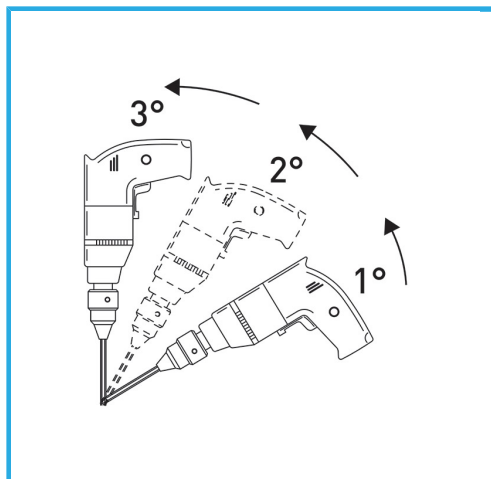

DER DÜNNWANDIGE DIAMANTKERN GARANTIERT GRATTFREIE
SCHNITTE. DIESE FUNKTION ERLEICHTERT BOHRARBEITEN AUF HART
VERLEGTEN...

Maß	Ø 40 mm
Sechskantkupplung	11 mm g
Gesamtlänge	90 mm
Diamanthöhe	5 mm
Stift	35/40
Bruttogewicht	0,21 kg
Verpackungsmaße	60 x 120 x 60 h mm
EAN-Code	8012667355241

Aufhängbar