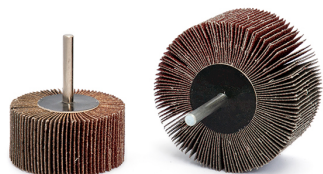

ART. RGT2015/40

RUOTE LAMELLARI CON GAMBO IN TELA ALL'ALUMINIO

€2,37

Dimensioni	20 x 15 mm
Gambo	6 mm
Grana	40
Max rpm	25000
Pack	10
Dimensioni imballo	-
Peso lordo	0,02 kg
Codice EAN	8012667361044

Corindone