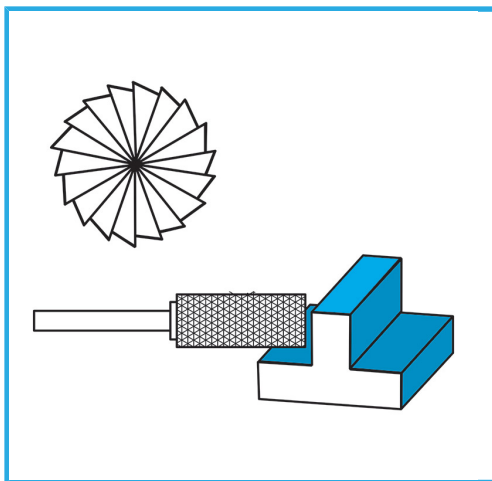

€28,60

|                    |                    |
|--------------------|--------------------|
| D1                 | ø12 mm             |
| L1                 | 25 mm              |
| D2                 | 6 mm               |
| L2                 | 120 mm             |
| Dimensioni imballo | 21 x 127 x 21 h mm |
| Peso lordo         | 0,07 kg            |
| Codice EAN         | 8012667356743      |

Scatola

HM