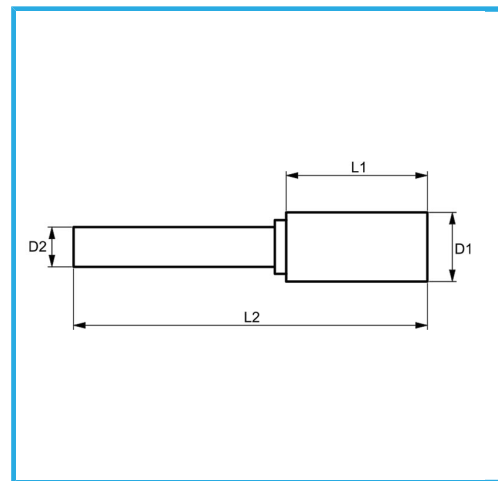

€28,60

|                    |                    |
|--------------------|--------------------|
| D1                 | ø12 mm             |
| L1                 | 25 mm              |
| D2                 | 6 mm               |
| L2                 | 120 mm             |
| Dimensioni imballo | 21 x 127 x 21 h mm |
| Peso lordo         | 0,07 kg            |
| Codice EAN         | 8012667356743      |