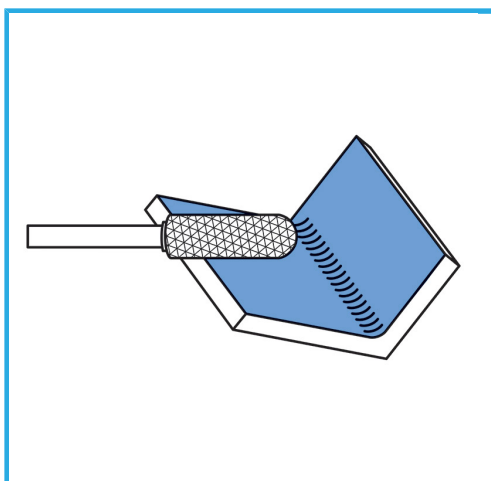

€14,60

D1	ø8 mm
L1	20 mm
D2	6 mm
L2	65 mm
Peso lordo	0,02 kg
Codice EAN	8012667356859

Scatola

HM

-