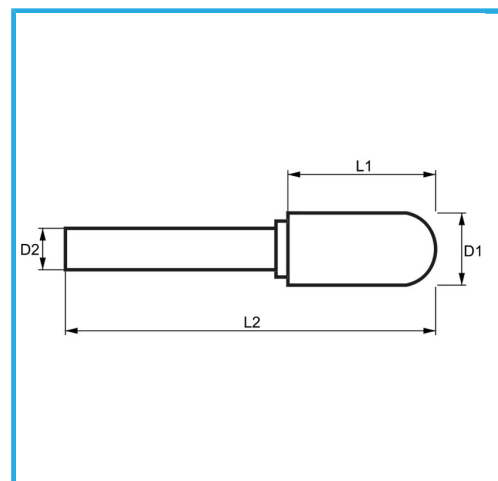

€14,60

D1	ø8 mm
L1	20 mm
D2	6 mm
L2	65 mm
Peso lordo	0,02 kg
Codice EAN	8012667356859

Scatola

HM

-