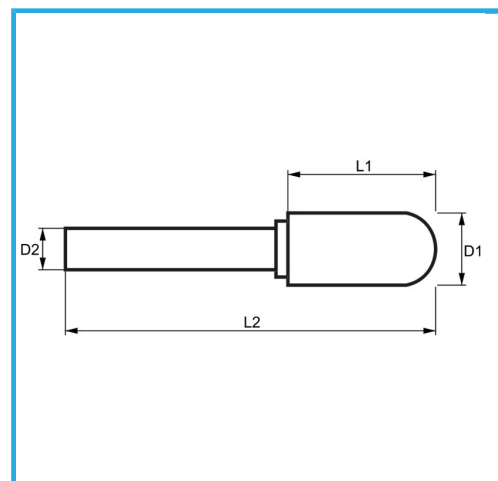

€13,00

D1	ø6 mm
L1	16 mm
D2	6 mm
L2	61 mm
Peso lordo	0,02 kg
Codice EAN	8012667356842

Scatola

HM

-