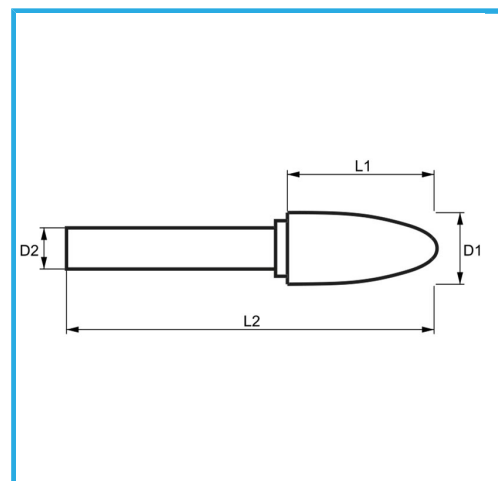

€18,20

|                    |                   |
|--------------------|-------------------|
| D1                 | ø10 mm            |
| D2                 | 20 mm             |
| L1                 | 6 mm              |
| L2                 | 65 mm             |
| Peso lordo         | 0,03 kg           |
| Dimensioni imballo | 17 x 95 x 17 h mm |
| Codice EAN         | 8012667357399     |