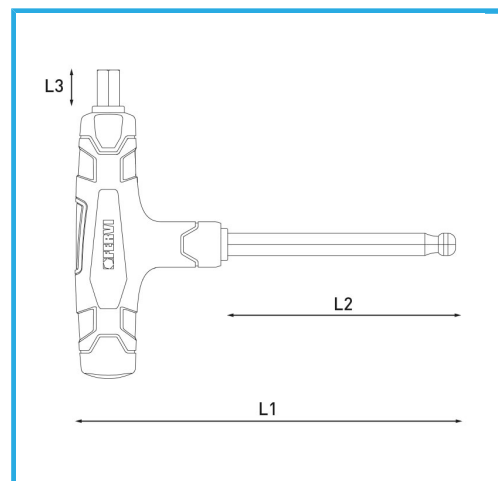

ART. C856/08
CHIAVI ESAGONALI CON MANICO IN PLASTICA E PUNTA
SFERICA

FERVI

€7,40

Misura	8 mm
L1	170 mm
L2	100 mm
L3	15 mm
Dimensioni imballo	170 x 135 x 22 h mm
Peso lordo	0,16 kg
Codice EAN	8012667362515