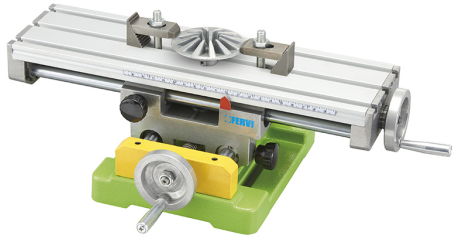

CON SCALA MILLIMETRATA FISSA PER I MOVIMENTI DELLA TAVOLA LONGITUDINALI.

€131,00
~~€173,00~~

A	100 mm
B	350 mm
C	160 mm
D	190 mm
Altezza	120 mm
Cava	8 mm
Interasse cava	36 mm
Spostamenti	177 x 50 mm
Divisione	0.05 mm
Dimensioni ingombro	415 x 255 mm
Peso netto	6 kg
Dimensioni imballo	400x245x165 h mm
Peso lordo	6,29 kg
Codice EAN	8012667361099

Alluminio

Scatola