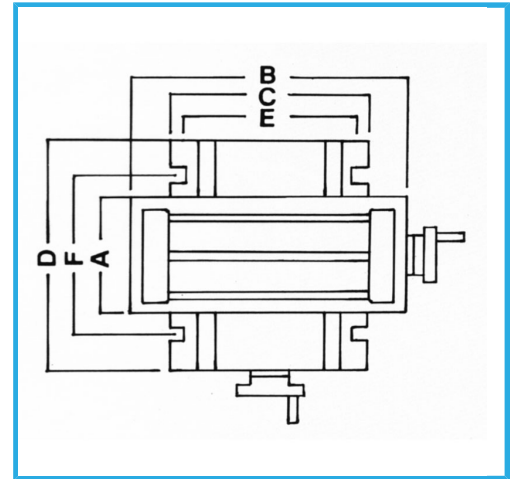

CON SCALA MILLIMETRATA FISSA PER I MOVIMENTI DELLA TAVOLA LONGITUDINALI.

€131,00
~~€173,00~~

A	100 mm
B	350 mm
C	160 mm
D	190 mm
Altezza	120 mm
Cava	8 mm
Interasse cava	36 mm
Spostamenti	177 x 50 mm
Divisione	0.05 mm
Dimensioni ingombro	415 x 255 mm
Peso netto	6 kg
Dimensioni imballo	400x245x165 h mm
Peso lordo	6,29 kg
Codice EAN	8012667361099