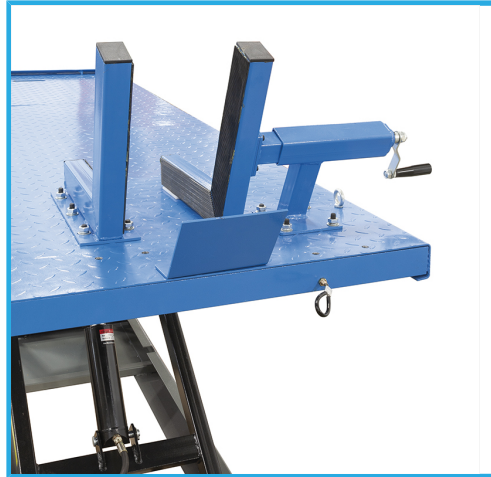

€2.140,00
~~€2.890,00~~

Capacità di sollevamento	600 kg
Dimensioni piattaforma	2200 x 750 mm
Lunghezza totale	2995 mm
Dimensione botola	550 x 340 mm
Altezza di sollevamento	260 - 520 - 625 - 710 - 780 - 840 mm
Morsa	330 x 320 mm
Apertura morsa	40 - 180 mm
Motore	230 V 50 Hz 550 W
Peso netto	225 kg
Dimensioni imballo	2250x800x450 h mm
Peso lordo	234,00 kg
Codice EAN	8012667362317