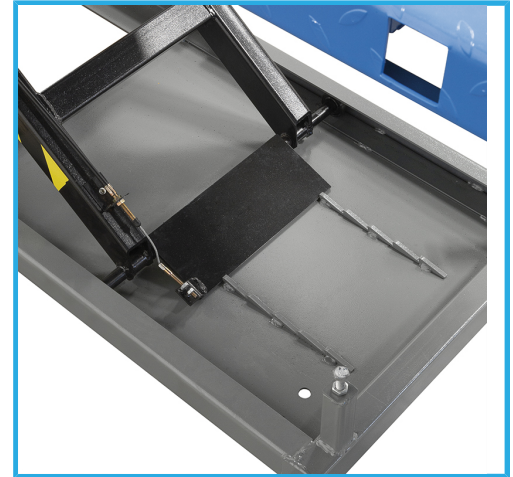

€2.140,00
~~€2.890,00~~

Capacità di sollevamento	600 kg
Dimensioni piattaforma	2200 x 750 mm
Lunghezza totale	2995 mm
Dimensione botola	550 x 340 mm
Altezza di sollevamento	260 - 520 - 625 - 710 - 780 - 840 mm
Morsa	330 x 320 mm
Apertura morsa	40 - 180 mm
Motore	230 V 50 Hz 550 W
Peso netto	225 kg
Dimensioni imballo	2250x800x450 h mm
Peso lordo	234,00 kg
Codice EAN	8012667362317