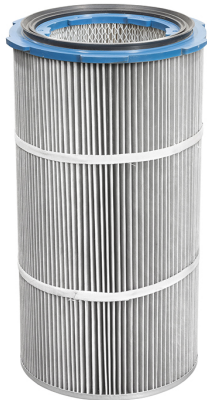

IN HEPA.

€174,00

Diametro	320 mm
Altezza	600 mm
Dimensioni imballo	330X320X630h
Peso lordo	3,15 kg
Codice EAN	8012667362300