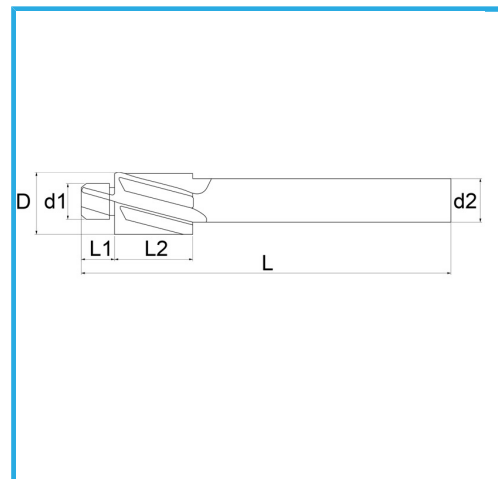

PER PREFORI DI FILETTATURE.

€28,00

Viti	M12
D	20 mm
d1	10,2 mm
d2	12,5 mm
L1	14 mm
L2	22 mm
L	100 mm
Peso lordo	0,11 kg
Codice EAN	8012667346645

Scatola

Esterna

373

HSS

TIN