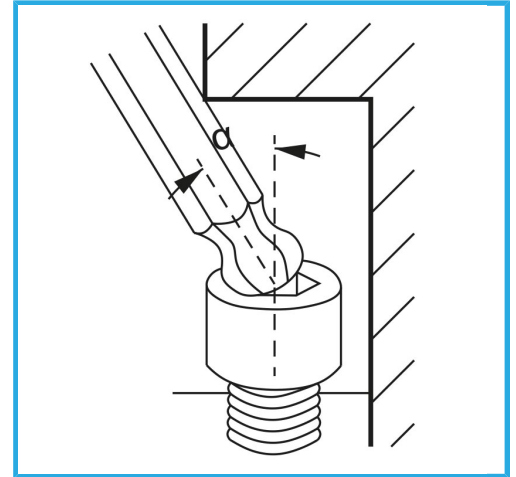

**ART. 0215**  
**BALL POINT HEX KEY SET , LONG TYPE**

**Size** 1,5 - 2 - 2,5 - 3 - 4 - 5 - 6 - 8 - 10  
**Gross weight** 0,36 kg  
**Packaging dimensions** 250x100x30 h mm  
**EAN Code** 8012667182502