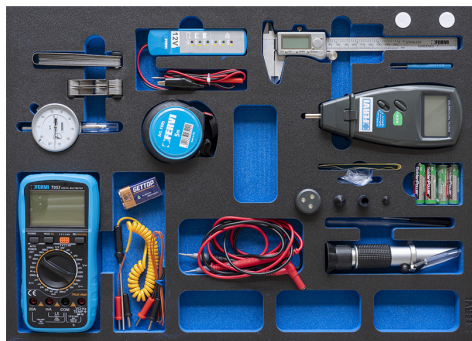

# ART. TM01/050

STRUMENTI DI MISURA PER AUTOMOTIVE IN TERMOFORMATO MORBIDO

TERMOFORMATO MORBIDO IN POLIETILENE ESPANSO BICOLOR GRIGIO-BLU A 4 STRATI FRESATO CON MACCHINA CNC COMPLETO DI UTENSILI.

€566,00

**Dimensioni**

565 x 405 x 33 mm

**Articoli inclusi**

C033/150 - C004 - 0212 - C058 - F685 -  
T053 - 0446 - C070 - 0312

**Peso lordo**

4,00 kg

**Codice EAN**

8012667353582