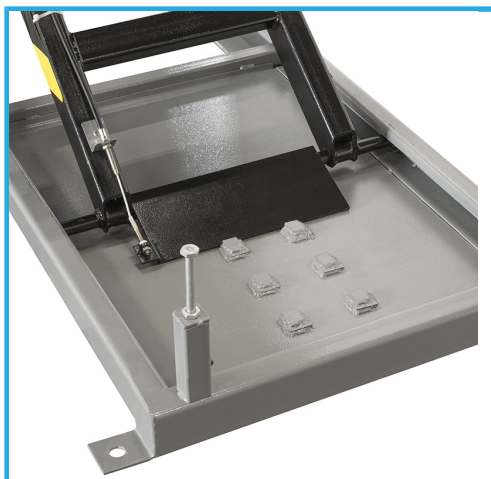

**€2.520,00**  
~~€3.500,00~~

<b>Capacità di sollevamento</b>	600 kg
<b>Dimensioni piattaforma</b>	1800 x 1200 mm
<b>Lunghezza totale</b>	2600 mm
<b>Dimensione botola</b>	550 x 340 mm
<b>Altezza di sollevamento</b>	260 - 880 mm
<b>Morsa</b>	330 x 320 mm
<b>Apertura morsa</b>	40 - 200 mm
<b>Motore</b>	230 V 50 Hz 550 W
<b>Peso netto</b>	235 kg
<b>Dimensioni imballo</b>	1850x730x450 h mm
<b>Peso lordo</b>	250,00 kg
<b>Codice EAN</b>	8012667345730