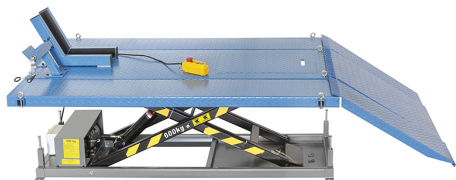

**€2.520,00**  
~~€3.500,00~~

<b>Capacità di sollevamento</b>	600 kg
<b>Dimensioni piattaforma</b>	1800 x 1200 mm
<b>Lunghezza totale</b>	2600 mm
<b>Dimensione botola</b>	550 x 340 mm
<b>Altezza di sollevamento</b>	260 - 880 mm
<b>Morsa</b>	330 x 320 mm
<b>Apertura morsa</b>	40 - 200 mm
<b>Motore</b>	230 V 50 Hz 550 W
<b>Peso netto</b>	235 kg
<b>Dimensioni imballo</b>	1850x730x450 h mm
<b>Peso lordo</b>	250,00 kg
<b>Codice EAN</b>	8012667345730