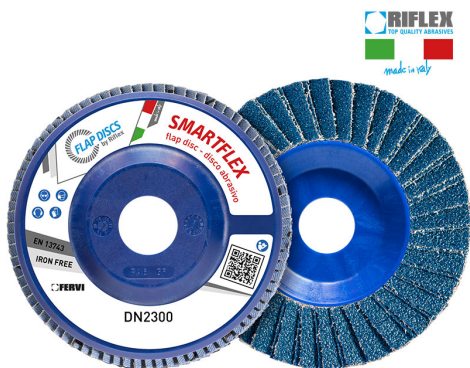

ART. DN2300.125
DISCO LAMELLARE SMARTFLEX DUAL FLAP

€2,33

Dimensioni	125 x 22 mm
Grana	80
Max rpm	12250
Pack	10
Peso lordo	0,14 kg
Codice EAN	8012667344702

Zirconio

Nylon

Doppia