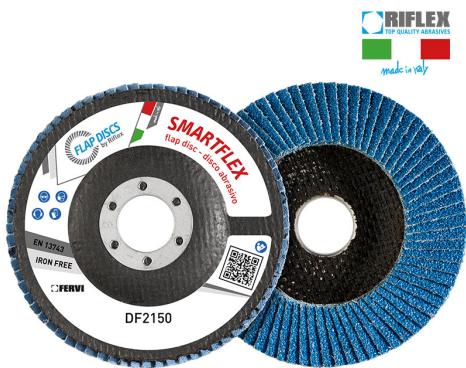

ART. DF2150.124
DISCO LAMELLARE SMARTFLEX CLASSIC

€2,33

Dimensioni	125 x 22 mm
Grana	60
Max rpm	12250
Pack	10
Peso lordo	0,11 kg
Codice EAN	8012667344832

Zirconio

Fibra di vetro

-

Singola

-