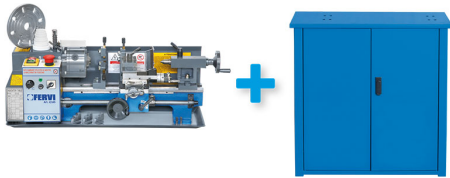

ART. KIT0224
TORNIO PARALLELO + BASE PER TORNIO (0716S + 0716/B)

VENDITA ABBINATA COMPOSTA DAGLI ARTICOLI: 0716S - TORNIO PARALLELO 0716/B - BASE PER TORNIO

€1.417,00
~~€2.388,00~~

Codice EAN

8012667392192