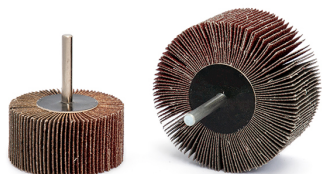

ART. RGT5020/60

RUOTE LAMELLARI CON GAMBO IN TELA ALL'ALUMINIO

€2,72

Dimensioni	50 x 20 mm
Gambo	6 mm
Grana	60
Max rpm	15300
Pack	10
Dimensioni imballo	50 x 50 x 60 h mm
Peso lordo	0,04 kg
Codice EAN	8012667326678

Corindone