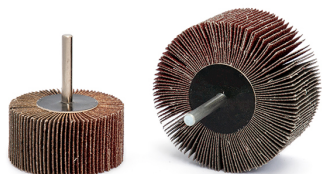

ART. RGT4015/40

RUOTE LAMELLARI CON GAMBO IN TELA ALL'ALUMINIO

€2,53

Dimensioni	40 x 15 mm
Gambo	6 mm
Grana	40
Max rpm	19100
Pack	10
Dimensioni imballo	40 x 40 x 60 h mm
Peso lordo	0,03 kg
Codice EAN	8012667326609