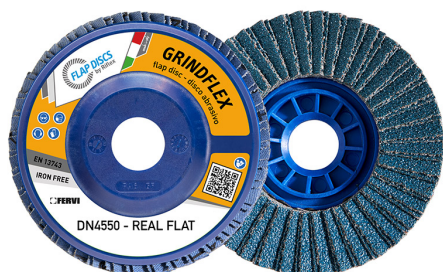

# ART. DN4550.112

## DISCO LAMELLARE GRINDFLEX REAL FLAT

QUESTI DISCHI LAMELLARI SONO FABBRICATI CON UNO SPECIALE SUPPORTO DI FORMA CONVESSA, GRAZIE AL QUALE SI OTTIENE UN DISCO...

€2,95

Dimensioni	115 x 22 mm
Grana	40
Max rpm	13300
Pack	10
Peso lordo	0,09 kg
Codice EAN	8012667318444

Zirconio

Nylon

-

Doppia

-

-