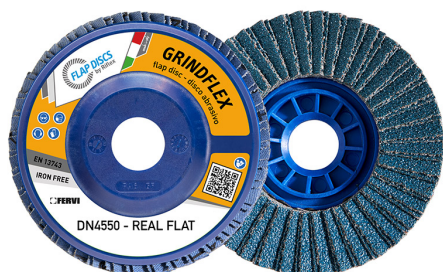

# ART. DN4550.112

## DISCO LAMELLARE GRINDFLEX REAL FLAT

QUESTI DISCHI LAMELLARI SONO FABBRICATI CON UNO SPECIALE SUPPORTO DI FORMA CONVESSA, GRAZIE AL QUALE SI OTTIENE UN DISCO...

€2,95

Dimensioni	115 x 22 mm
Grana	40
Max rpm	13300
Pack	10
Peso lordo	0,09 kg
Codice EAN	8012667318444