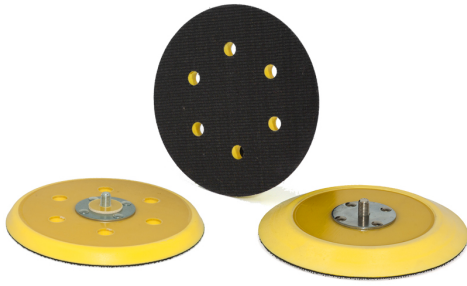

€18,80

<b>Diámetro ø</b>	150 mm
<b>Espesor</b>	10 mm
<b>Eje</b>	5/16" mm
<b>Orificios</b>	-
<b>Máx. r.p.m.</b>	10000
<b>Peso bruto</b>	0,14 kg
<b>Codigo de barras</b>	8012667325565