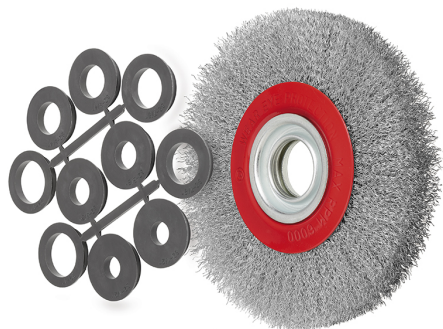

CEPILLO AGRESIVO, DE ALTO RENDIMIENTO PARA USO CON MÁQUINAS ESTACIONARIAS, ELIMINACIÓN DE OXIDOS, CORROSIONES,...

€24,70

<b>Dimensiones</b>	Ø 200 x 32 mm
<b>Orificio</b>	25, 22, 20, 16 mm
<b>Alambre</b>	0,3 mm
<b>Máx. r.p.m.</b>	4500
<b>Dimensiones de embalaje</b>	205 x 210 x 40 h mm
<b>Peso bruto</b>	0,98 kg
<b>Codigo de barras</b>	8012667328054

Acero  
inoxidable