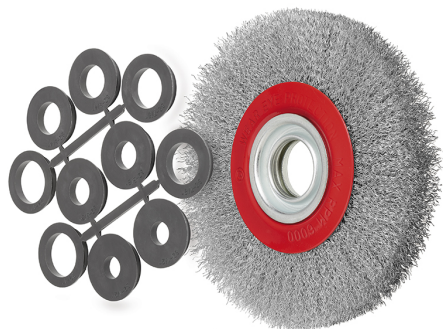

CEPILLO AGRESIVO, DE ALTO RENDIMIENTO PARA USO CON MÁQUINAS ESTACIONARIAS, ELIMINACIÓN DE OXIDOS, CORROSIONES,...

€24,70

Dimensiones	Ø 200 x 32 mm
Orificio	25, 22, 20, 16 mm
Alambre	0,3 mm
Máx. r.p.m.	4500
Dimensiones de embalaje	205 x 210 x 40 h mm
Peso bruto	0,98 kg
Codigo de barras	8012667328054

Acero
inoxidable