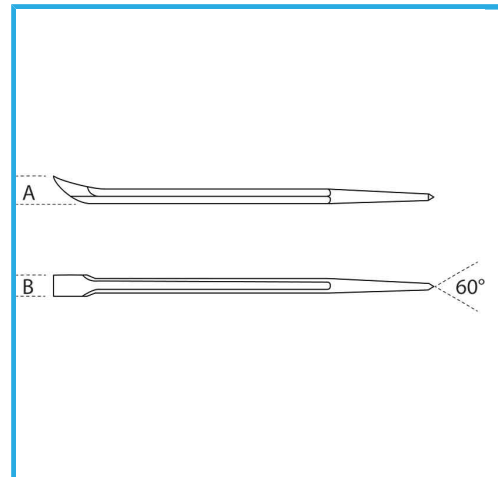

LEVA CON ESTREMITÀ A PUNTA.

€6,10

Lunghezza	400 mm
A	30 mm
B	23 mm
Pack	5
Dimensioni imballo	405x16x24 h mm
Peso lordo	0,58 kg
Codice EAN	8012667304317

Acciaio