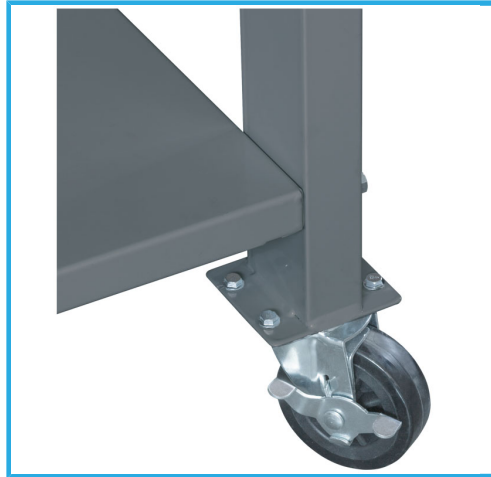

FORNITO IN KIT DI MONTAGGIO, CON CASSETTO DOTATO DI SERRATURA, VASCA ESTRAIBILE E RUOTE PIVOTANTI DI CUI DUE DOTATE DI FRENO.

€403,00
~~€557,00~~

Dimensioni	1200 x 640 x 872h mm
Dimensioni piano di lavoro	1190 x 635 x 15h mm
Dimensioni cassetto	420 x 340 x 120h mm
Dimensioni interne vasca	360 x 260 x 115h mm
Altezza mensola interna	445 mm
Portata massima con ruote	280 kg
Portata massima senza ruote	350 kg
Peso netto	64 kg
Peso lordo	69,00 kg
Dimensioni imballo	1250x740x230 h mm
Codice EAN	8012667304843