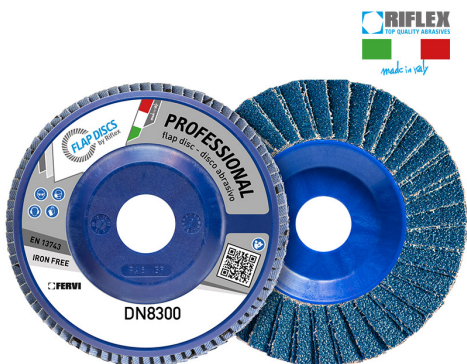

**ART. DN8300.115**  
**DISCO LAMELLARE PROFESSIONAL DUAL FLAP**

€2,53

<b>Dimensioni</b>	115 x 22 mm
<b>Grana</b>	80
<b>Max rpm</b>	13300
<b>Pack</b>	10
<b>Peso lordo</b>	0,10 kg
<b>Codice EAN</b>	8012667297299