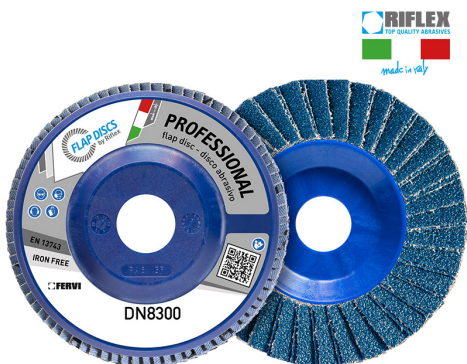

**ART. DN8300.112**  
**DISCO LAMELLARE PROFESSIONAL DUAL FLAP**

€2,53

<b>Dimensioni</b>	115 x 22 mm
<b>Grana</b>	40
<b>Max rpm</b>	13300
<b>Pack</b>	10
<b>Peso lordo</b>	0,10 kg
<b>Codice EAN</b>	8012667297268

Zirconio

Nylon

Doppia