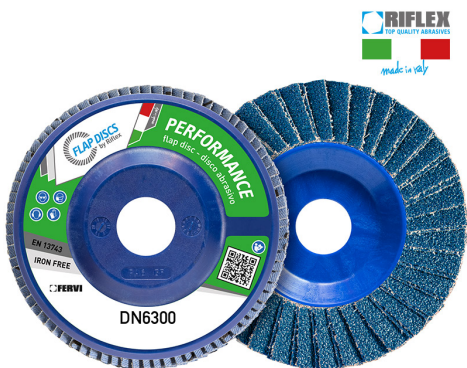

# ART. DN6300.115

DISCO LAMELLARE PERFORMANCE DUAL FLAP

€2,33

Dimensioni	115 x 22 mm
Grana	80
Max rpm	13300
Pack	10
Peso lordo	0,14 kg
Codice EAN	8012667307004