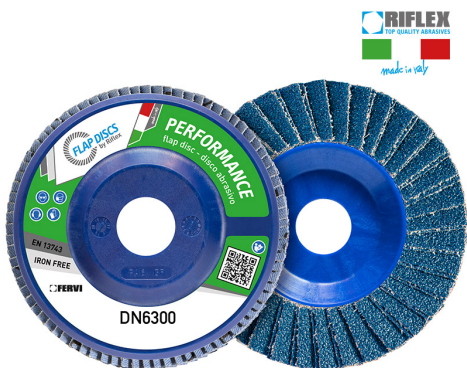

**ART. DN6300.117**  
DISCO LAMELLARE PERFORMANCE DUAL FLAP

€2,33

Dimensioni	115 x 22 mm
Grana	120
Max rpm	13300
Pack	10
Peso lordo	0,14 kg
Codice EAN	8012667307011