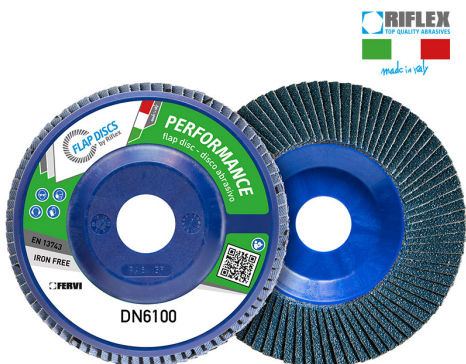

ART. DN6100.185
DISCO LAMELLARE PERFORMANCE CLASSIC

€4,74

Dimensioni	180 x 22 mm
Grana	80
Max rpm	8500
Pack	10
Peso lordo	0,14 kg
Codice EAN	8012667306939