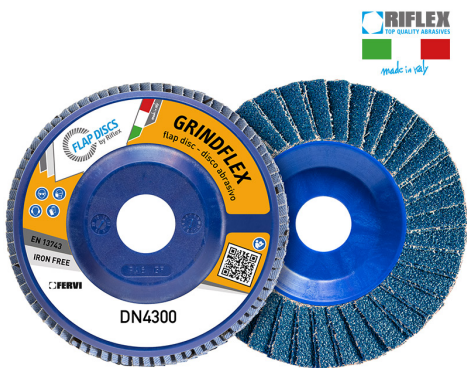

ART. DN4300.115
DISCO LAMELLARE GRINDFLEX DUAL FLAP

€2,12

Dimensioni	115 x 22 mm
Grana	80
Max rpm	13300
Pack	10
Peso lordo	0,10 kg
Codice EAN	8012667299309

Zirconio

-

-

Nylon

Doppia