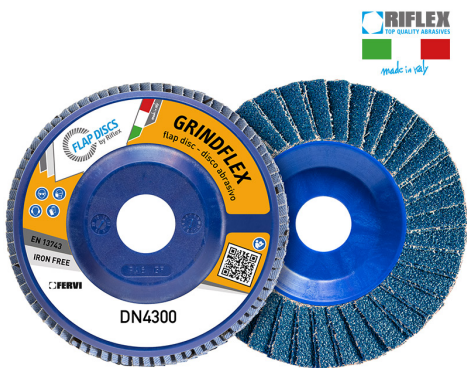

ART. DN4300.114
DISCO LAMELLARE GRINDFLEX DUAL FLAP

€2,12

Dimensioni	115 x 22 mm
Grana	60
Max rpm	13300
Pack	10
Peso lordo	0,10 kg
Codice EAN	8012667299293

Zirconio

Nylon

Doppia