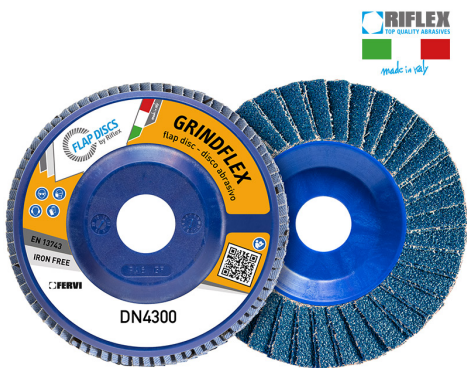

ART. DN4300.112
DISCO LAMELLARE GRINDFLEX DUAL FLAP

€2,12

Dimensioni	115 x 22 mm
Grana	40
Max rpm	13300
Pack	10
Peso lordo	0,10 kg
Codice EAN	8012667299286

Zirconio

-

-

Nylon

Doppia