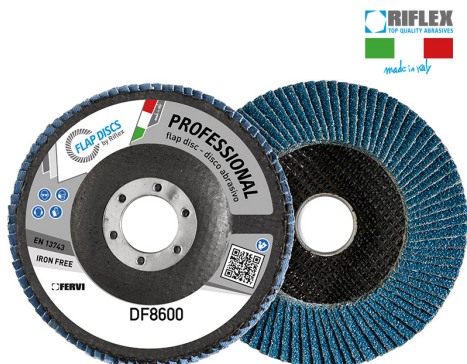

ART. DF8600.115

DISCO LAMELLARE PROFESSIONAL BIGGER

CON IL DISCO LAMELLARE BIGGER SI SMERIGLIA PIÙ A LUNGO, PIÙ VELOCEMENTE, OTTENENDO UNA MIGLIOR FINITURA. LA NUOVA...

€3,06

Dimensioni	115 x 22 mm
Grana	80
Max rpm	13300
Pack	10
Peso lordo	0,10 kg
Codice EAN	8012667296209

Zirconio

Fibra di vetro

-

Singola

-

-