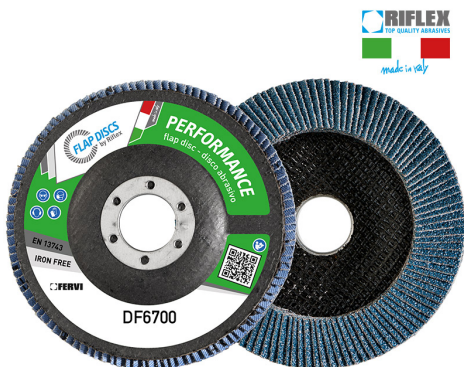

TIGER È UN DISCO LAMELLARE CON IL 70% IN PIÙ DI TELA ABRASIVA RISPETTO AI DISCHI PROFESSIONALI STANDARD. LA SUA FORMA...

€2,74

Dimensioni	115 x 22 mm
Grana	40
Max rpm	13300
Pack	10
Peso lordo	0,14 kg
Codice EAN	8012667306786

Zirconio

Fibra di vetro

Singola