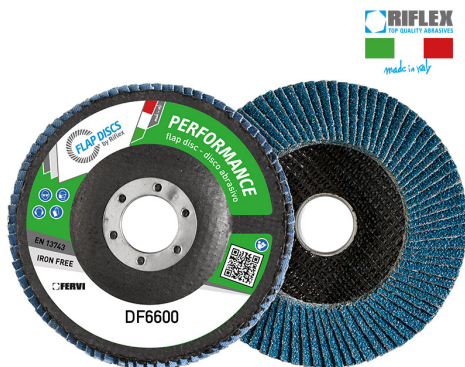

# ART. DF6600.115

DISCO LAMELLARE PERFORMANCE BIGGER

CON IL DISCO LAMELLARE BIGGER SI SMERIGLIA PIÙ A LUNGO, PIÙ VELOCEMENTE, OTTENENDO UNA MIGLIOR FINITURA. LA NUOVA...

€2,85

Dimensioni	115 x 22 mm
Grana	80
Max rpm	13300
Pack	10
Peso lordo	0,14 kg
Codice EAN	8012667306700

Zirconio

Fibra di vetro

-

Singola

-

-