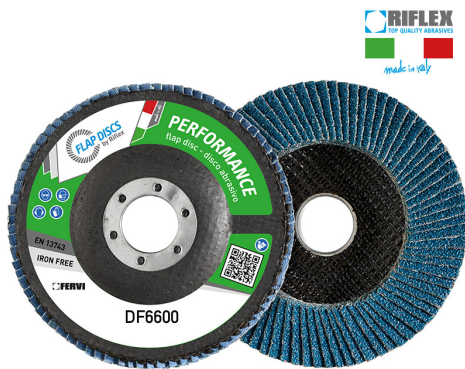

MIT DEM LAMELENSCHEIBE BIGGER KÖNNEN SIE LÄNGER UND SCHNELLER POLIEREN UND SORGEN FÜR EIN BESSERES...

Abmessungen

Stift

max. Drehzahl

Pack

Bruttogewicht

EAN-Code

115 x 22 mm

80

13300

10

0,14 kg

8012667306700

Zirkonium

Glasfaser

Einzel