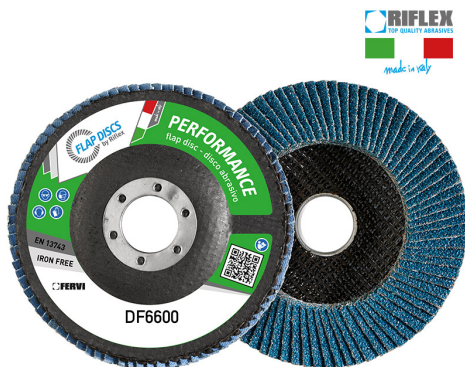

MIT DEM LAMELENSCHEIBE BIGGER KÖNNEN SIE LÄNGER UND SCHNELLER POLIEREN UND SORGEN FÜR EIN BESSERES...

Abmessungen	115 x 22 mm
Stift	120
max. Drehzahl	13300
Pack	10
Bruttogewicht	0,14 kg
EAN-Code	8012667306717

Zirkonium

Glasfaser

-

Einzel

-

-