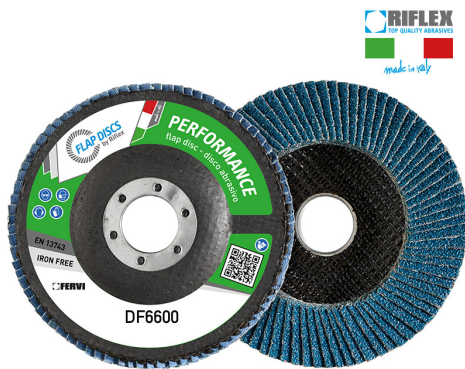

MIT DEM LAMELENSCHEIBE BIGGER KÖNNEN SIE LÄNGER UND SCHNELLER POLIEREN UND SORGEN FÜR EIN BESSERES...

Abmessungen

125 x 22 mm

Stift

40

max. Drehzahl

12250

Pack

10

Bruttogewicht

0,14 kg

EAN-Code

8012667306724

Zirkonium

Glasfaser

-