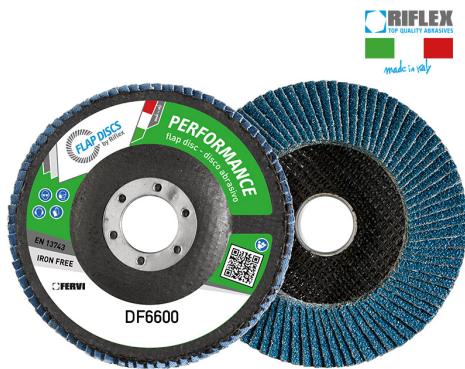

MIT DEM LAMELENSCHEIBE BIGGER KÖNNEN SIE LÄNGER UND SCHNELLER POLIEREN UND SORGEN FÜR EIN BESSERES...

Abmessungen	125 x 22 mm
Stift	40
max. Drehzahl	12250
Pack	10
Bruttogewicht	0,14 kg
EAN-Code	8012667306724

Zr	Zirkonium		Glasfaser
T27	-		Einzel
EN 13743	-		-