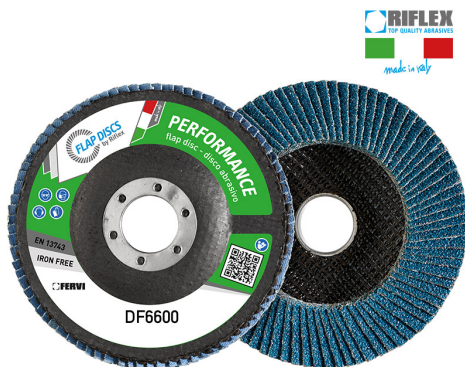

MIT DEM LAMELENSCHEIBE BIGGER KÖNNEN SIE LÄNGER UND SCHNELLER POLIEREN UND SORGEN FÜR EIN BESSERES...

Abmessungen	125 x 22 mm
Stift	80
max. Drehzahl	12250
Pack	10
Bruttogewicht	0,14 kg
EAN-Code	8012667306748

Zirkonium

Glasfaser

Einzel