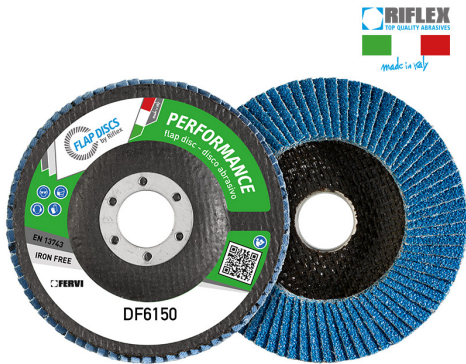

ART. DF6150.185
DISCO LAMELLARE PERFORMANCE CLASSIC

€4,74

Dimensioni	180 x 22 mm
Grana	80
Max rpm	8500
Pack	10
Peso lordo	0,14 kg
Codice EAN	8012667306625