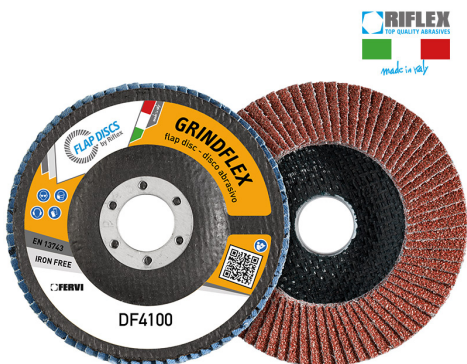

ART. DF4100.215
DISCO LAMELLARE GRINDFLEX CLASSIC

€1,91

Dimensioni	115 x 22 mm
Grana	80
Max rpm	13300
Pack	10
Peso lordo	0,10 kg
Codice EAN	8012667298517

Corindone

Fibra di vetro

-

Singola

-